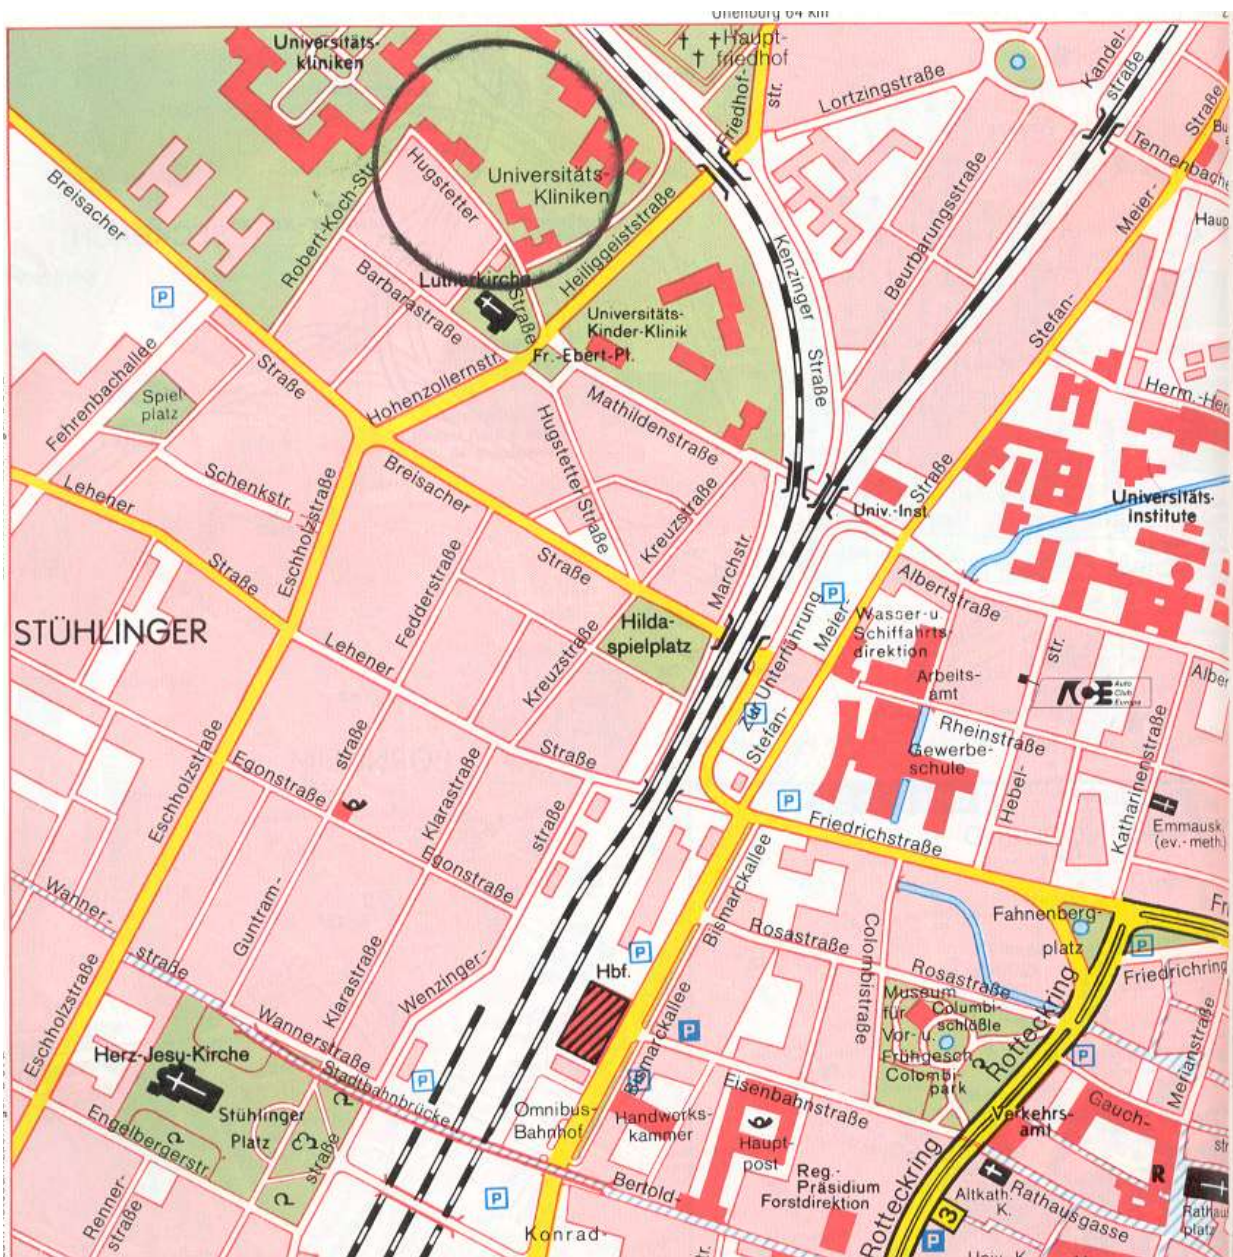

## FREIBURG II 17.07. - 12.09.1948

Organisation : Internationaler Zivildienst - Gruppe Baden  
Dr. Gertrud Luckner, Freiburg im Breisgau, Werthmannplatz 4

in Zusammenarbeit mit

Internationaler Zivildienst  
Sekretariat Mülheim an der Ruhr, Schule an der Hölterstraße

Arbeit : Trümmerräumung für die Infektionsstation und die Tuberkulosestation der  
Universitätskliniken

Nutznieder : Medizinischen Klinik der Universität Freiburg

Adresse : IZD-Lager Neue Medizinische Klinik  
Hugstetter Straße 55  
Freiburg im Breisgau  
Französische Besatzungszone